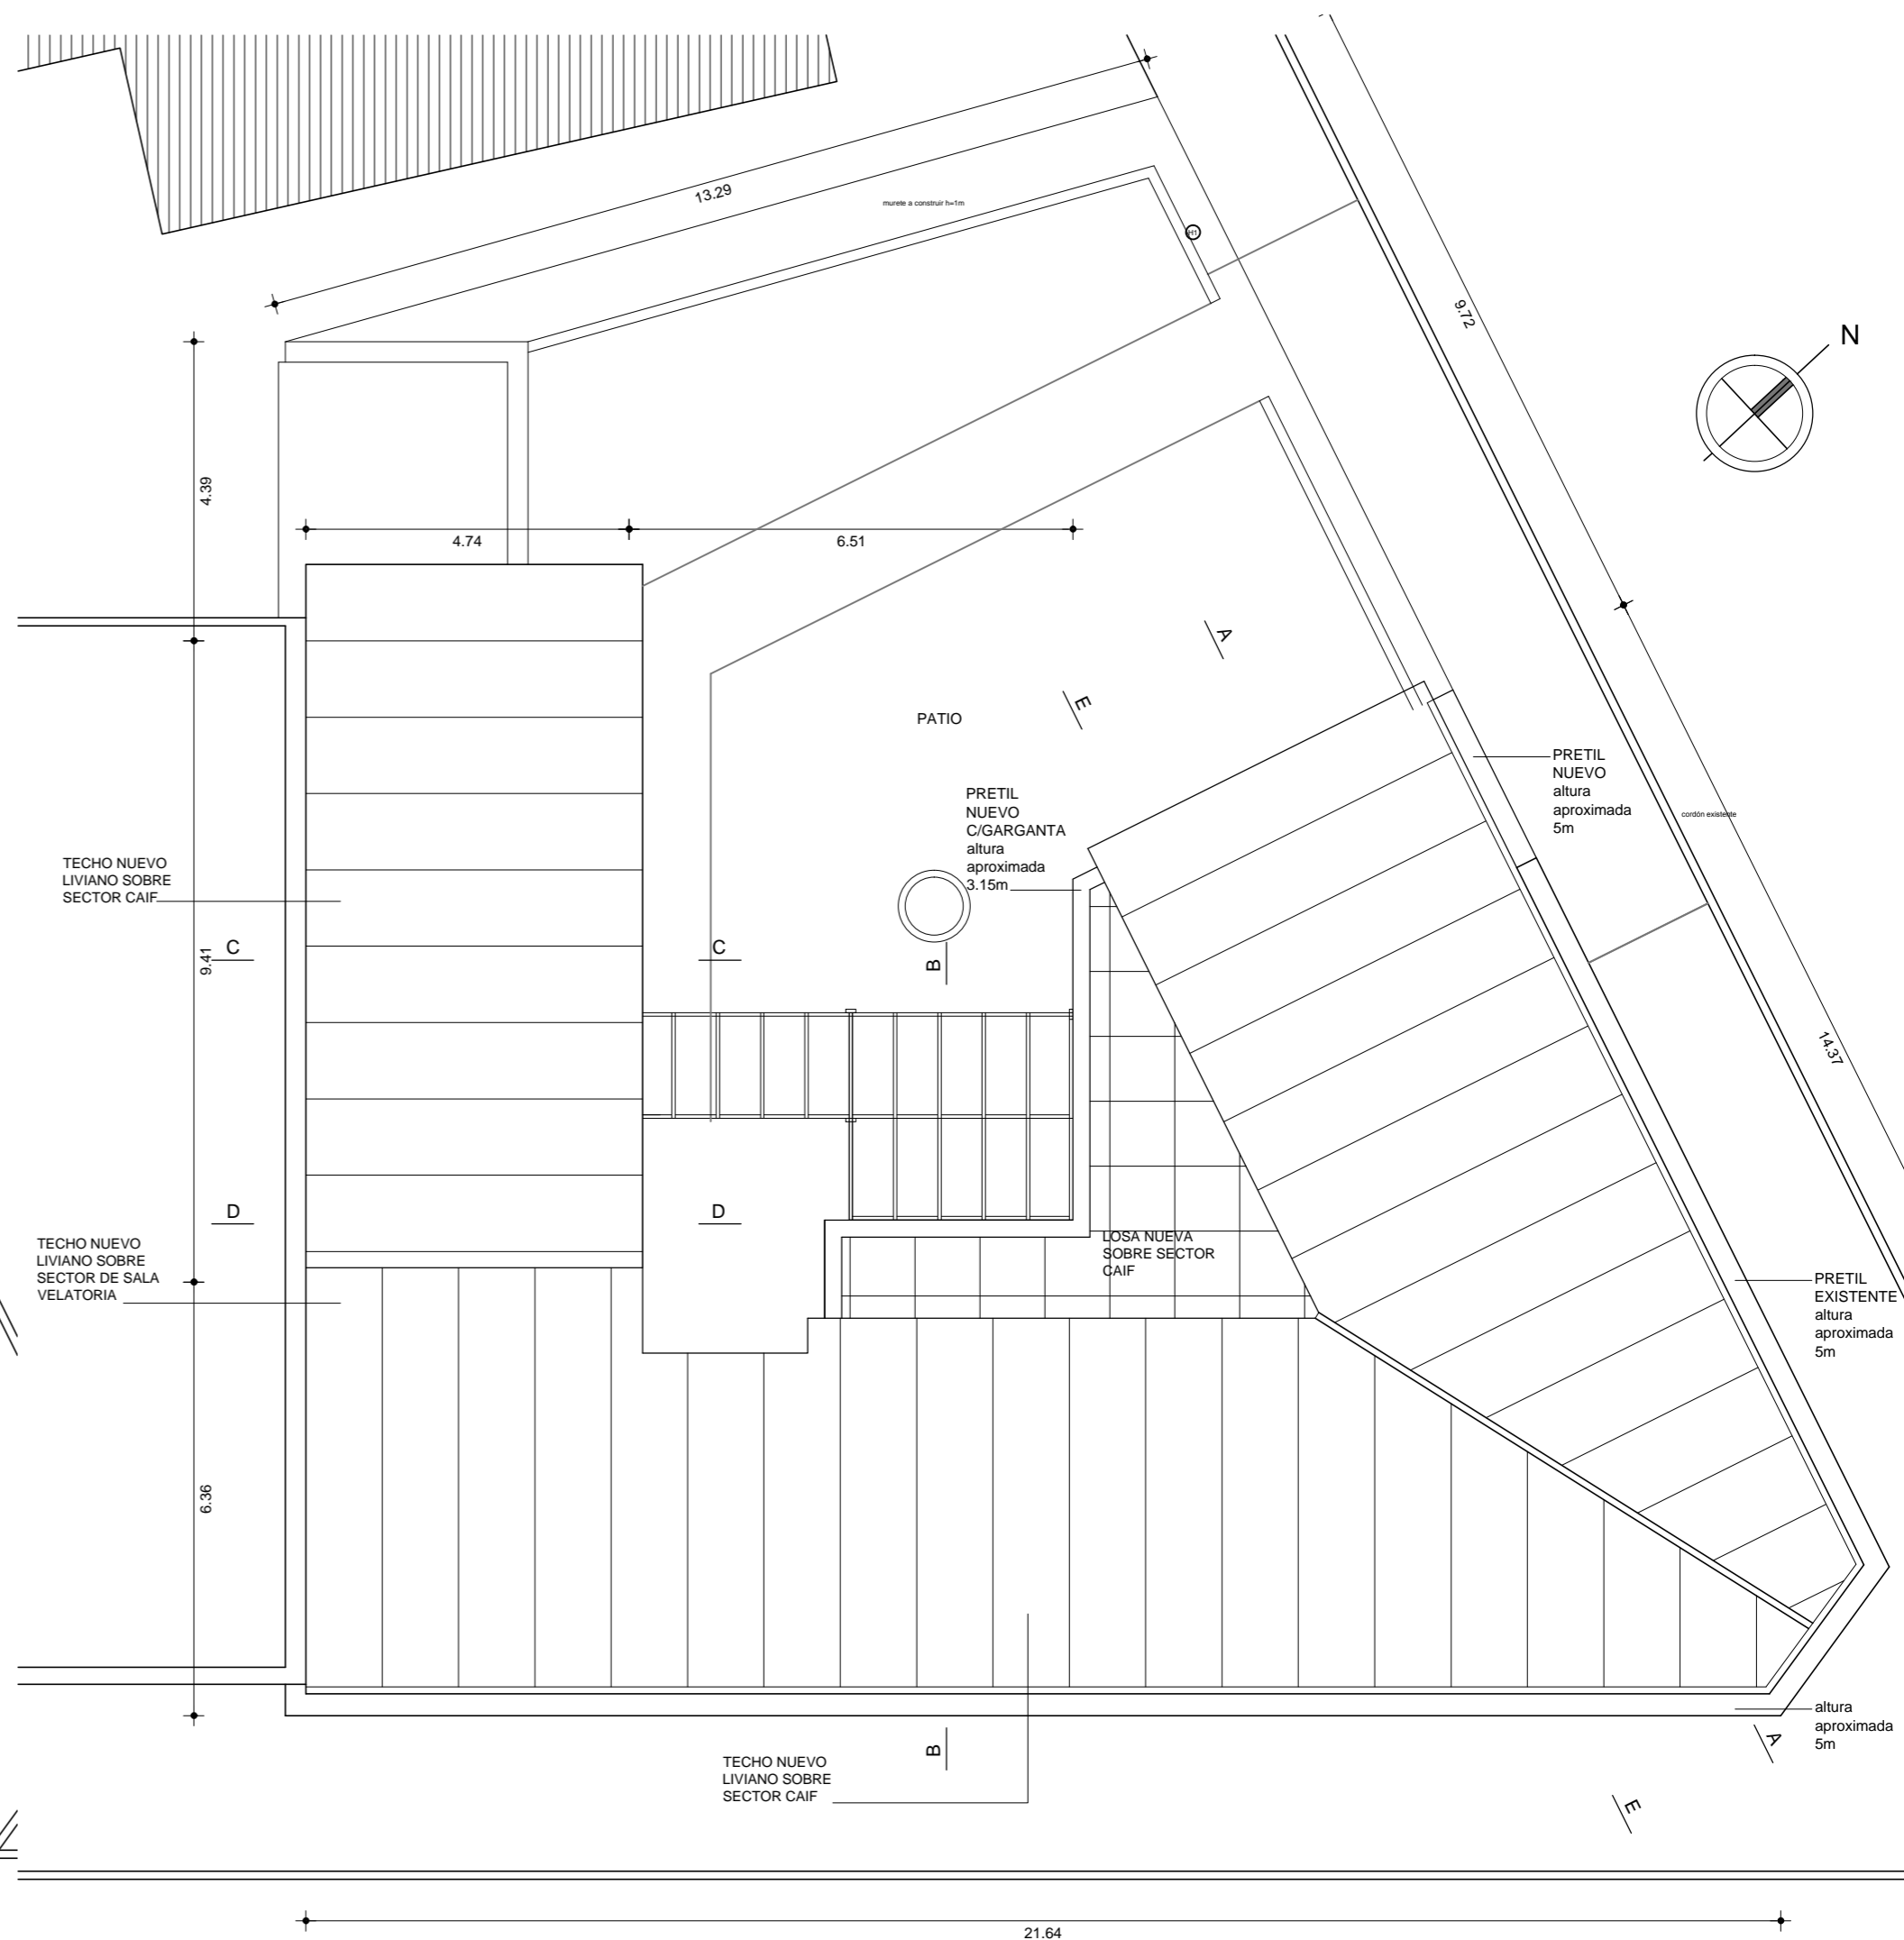

PLANTA DE DEMOLICIÓN
escala 1:100

PLANTA DE TECHOS
escala 1:100

CAIF - San Miguel
18 de Julio - Rocha

PROYECTO AMPLIACIÓN Y REFORMA
19.39m² Ampliación - 198.35m² Reforma

-INAU
-INTENDENCIA
DEPARTAMENTAL DE ROCHA
-División Ord. Territorial

CAIF
San Miguel

LÁMINA **PLANTA TECHOS
Y DEMOLICIÓN**

2

UBICACIÓN RUTA 19 Y CALLE 4

ESCALA 1/100

FECHA noviembre 2017