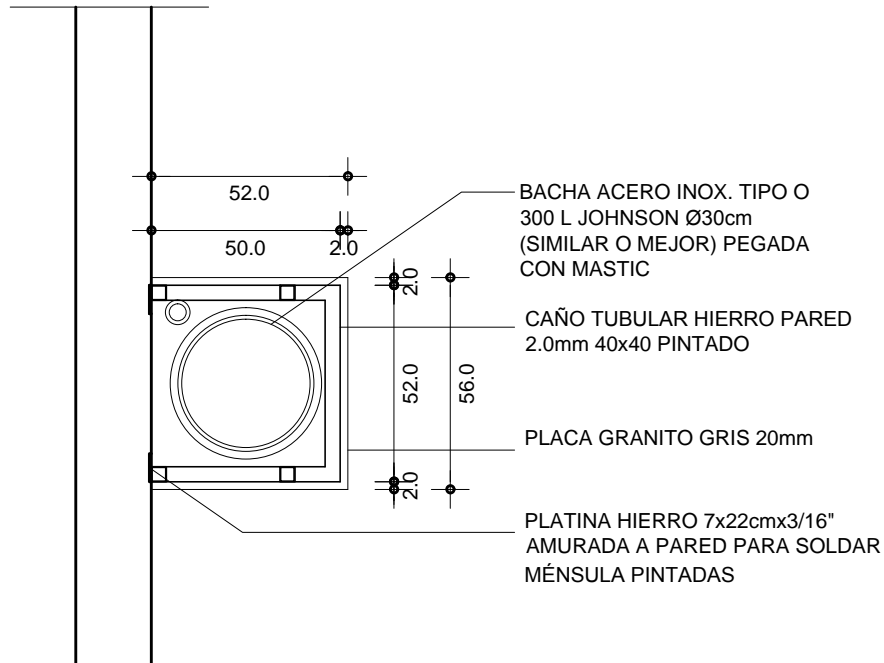

H2

MÉNSULA DE HIERRO PINTADA
CANTIDAD 2
UBICACIÓN: SSHH ADULTOS

CAIF 18 DE JULIO
DETALLE DE MÉNSULA HIERRO
ESCALA 1:20
22 FEB 2018