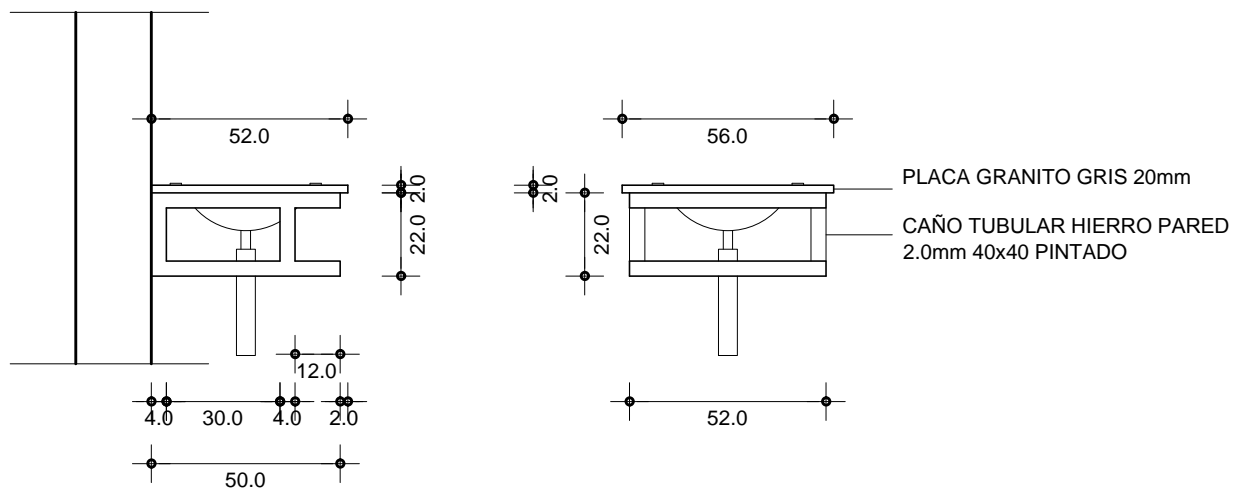

H2

MÉNSULA DE HIERRO PINTADA
CANTIDAD 2
UBICACIÓN: SSHH ADULTOS

CAIF 18 DE JULIO
DETALLE DE MÉNSULA HIERRO
ESCALA 1:20
22 FEB 2018