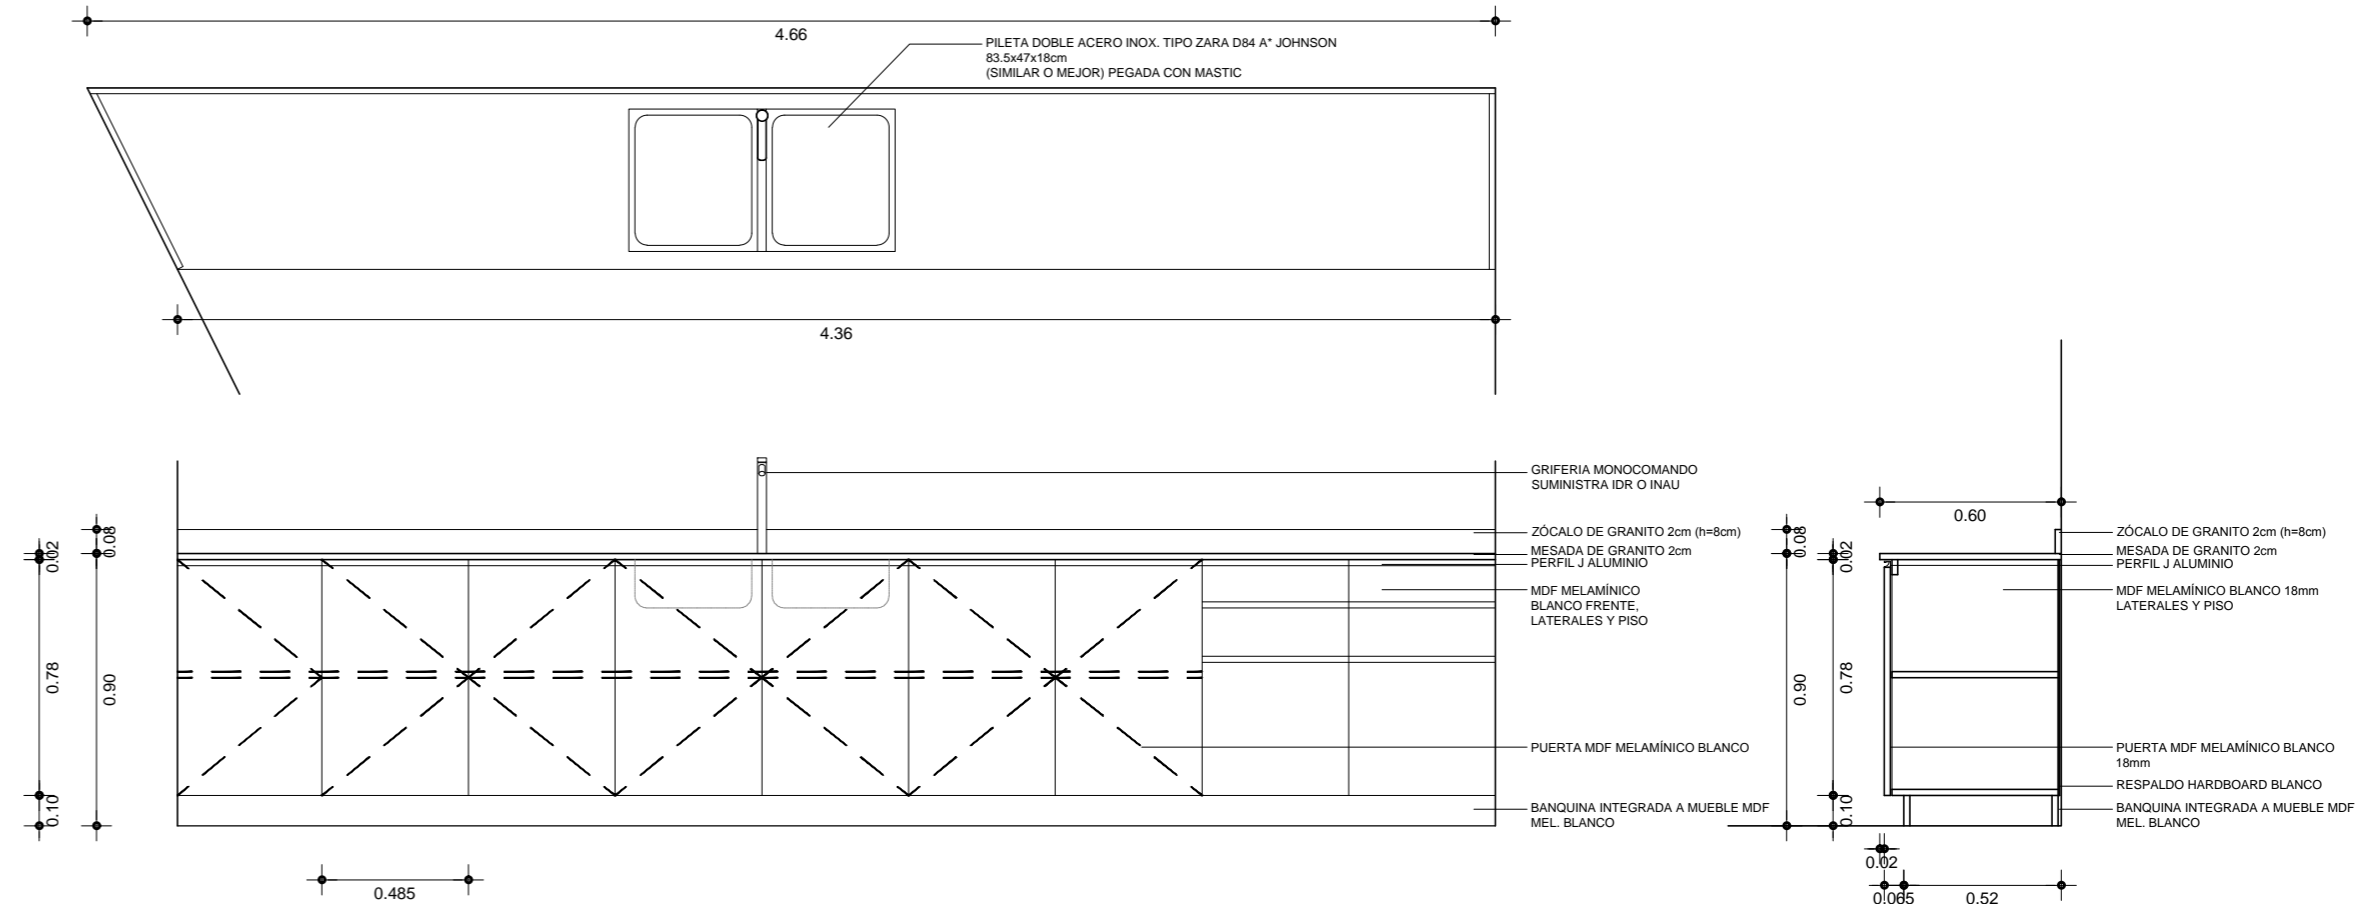

C12

MUEBLE BAJO MESADA
CANTIDAD 1
UBICACIÓN: BAÑOS NIÑOS 1

C14

MUEBLE BAJO MESADA
CANTIDAD 1
UBICACIÓN: COCINA

DETALLE MUEBLES
BAJO MESADA
escala 1:25

C13

MUEBLE BAJO MESADA
CANTIDAD 1
UBICACIÓN: BAÑOS NIÑOS 2

C16

MUEBLE BAJO MESADA
CANTIDAD 1
UBICACIÓN: SALA 1

C15

MUEBLE BAJO MESADA
CANTIDAD 1
UBICACIÓN: COCINA

CAIF - San Miguel
18 de Julio - Rocha

PROYECTO AMPLIACIÓN Y REFORMA
19.39m² Ampliación - 198.35m² Reforma

-INAU
-INTENDENCIA
DEPARTAMENTAL DE ROCHA
-División Ord. Territorial

CAIF
San Miguel

LÁMINA CARPINTERÍA Y MESADAS
MUEBLES SSHH, COCINA, SALA1

10

UBICACIÓN RUTA 19 Y CALLE 4

ESCALA 1/50-1/20

FECHA enero 2018