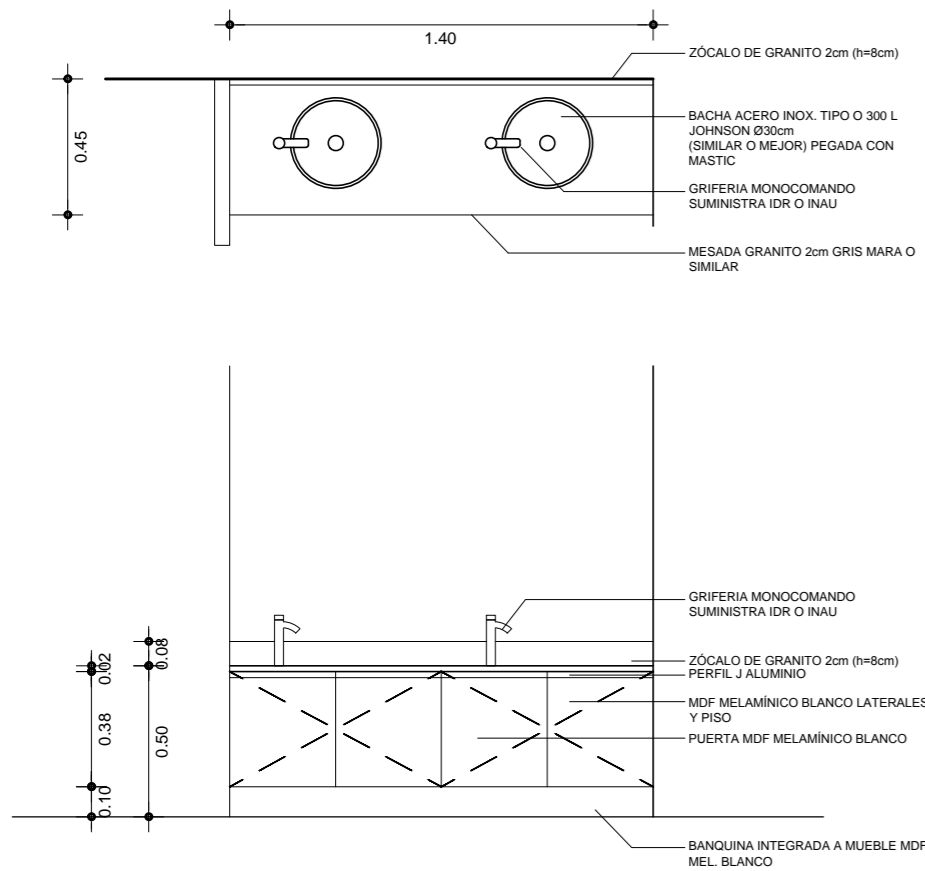

C12

MUEBLE BAJO MESADA
CANTIDAD 1
UBICACIÓN: BAÑOS NIÑOS 1

C14

MUEBLE BAJO MESADA
CANTIDAD 1
UBICACIÓN: COCINA

DETALLE MUEBLES
BAJO MESADA
escala 1:25

C13

MUEBLE BAJO MESADA
CANTIDAD 1
UBICACIÓN: BAÑOS NIÑOS 2

C16

MUEBLE BAJO MESADA
CANTIDAD 1
UBICACIÓN: SALA 1

C15

MUEBLE BAJO MESADA
CANTIDAD 1
UBICACIÓN: COCINA

CAIF - San Miguel
18 de Julio - Rocha

PROYECTO AMPLIACIÓN Y REFORMA
19.39m² Ampliación - 198.35m² Reforma