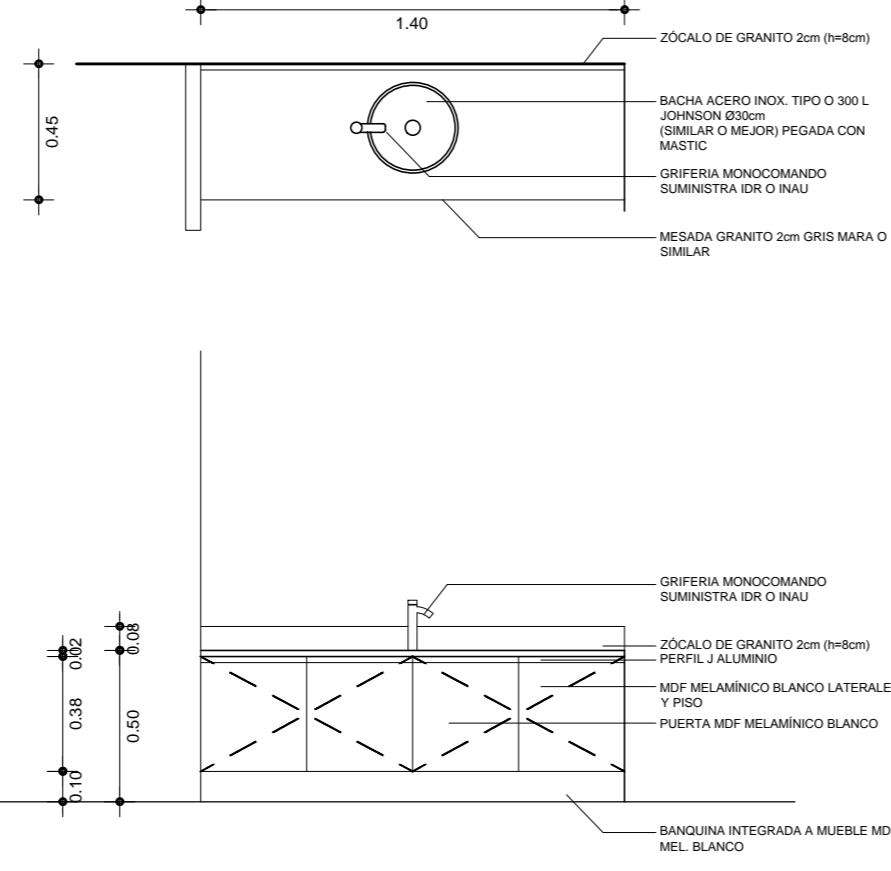

C12

MUEBLE BAJO MESADA
CANTIDAD 1
UBICACIÓN: BAÑOS NIÑOS 1

C14

MUEBLE BAJO MESADA
CANTIDAD 1
UBICACIÓN: COCINA

DETALLE MUEBLES
BAJO MESADA
escala 1:25

C13

MUEBLE BAJO MESADA
CANTIDAD 1
UBICACIÓN: BAÑOS NIÑOS 2

C16

MUEBLE BAJO MESADA
CANTIDAD 1
UBICACIÓN: SALA 1

C15

MUEBLE BAJO MESADA
CANTIDAD 1
UBICACIÓN: COCINA

CAIF - San Miguel
18 de Julio - Rocha

PROYECTO AMPLIACIÓN Y REFORMA
19.39m² Ampliación - 198.35m² Reforma

-INAU
-INTENDENCIA
DEPARTAMENTAL DE ROCHA
-División Ord. Territorial

CAIF
San Miguel

LÁMINA CARPINTERÍA Y MESADAS
MUEBLES SSHH, COCINA, SALA1

10

UBICACIÓN RUTA 19 Y CALLE 4

ESCALA 1/50-1/20

FECHA enero 2018