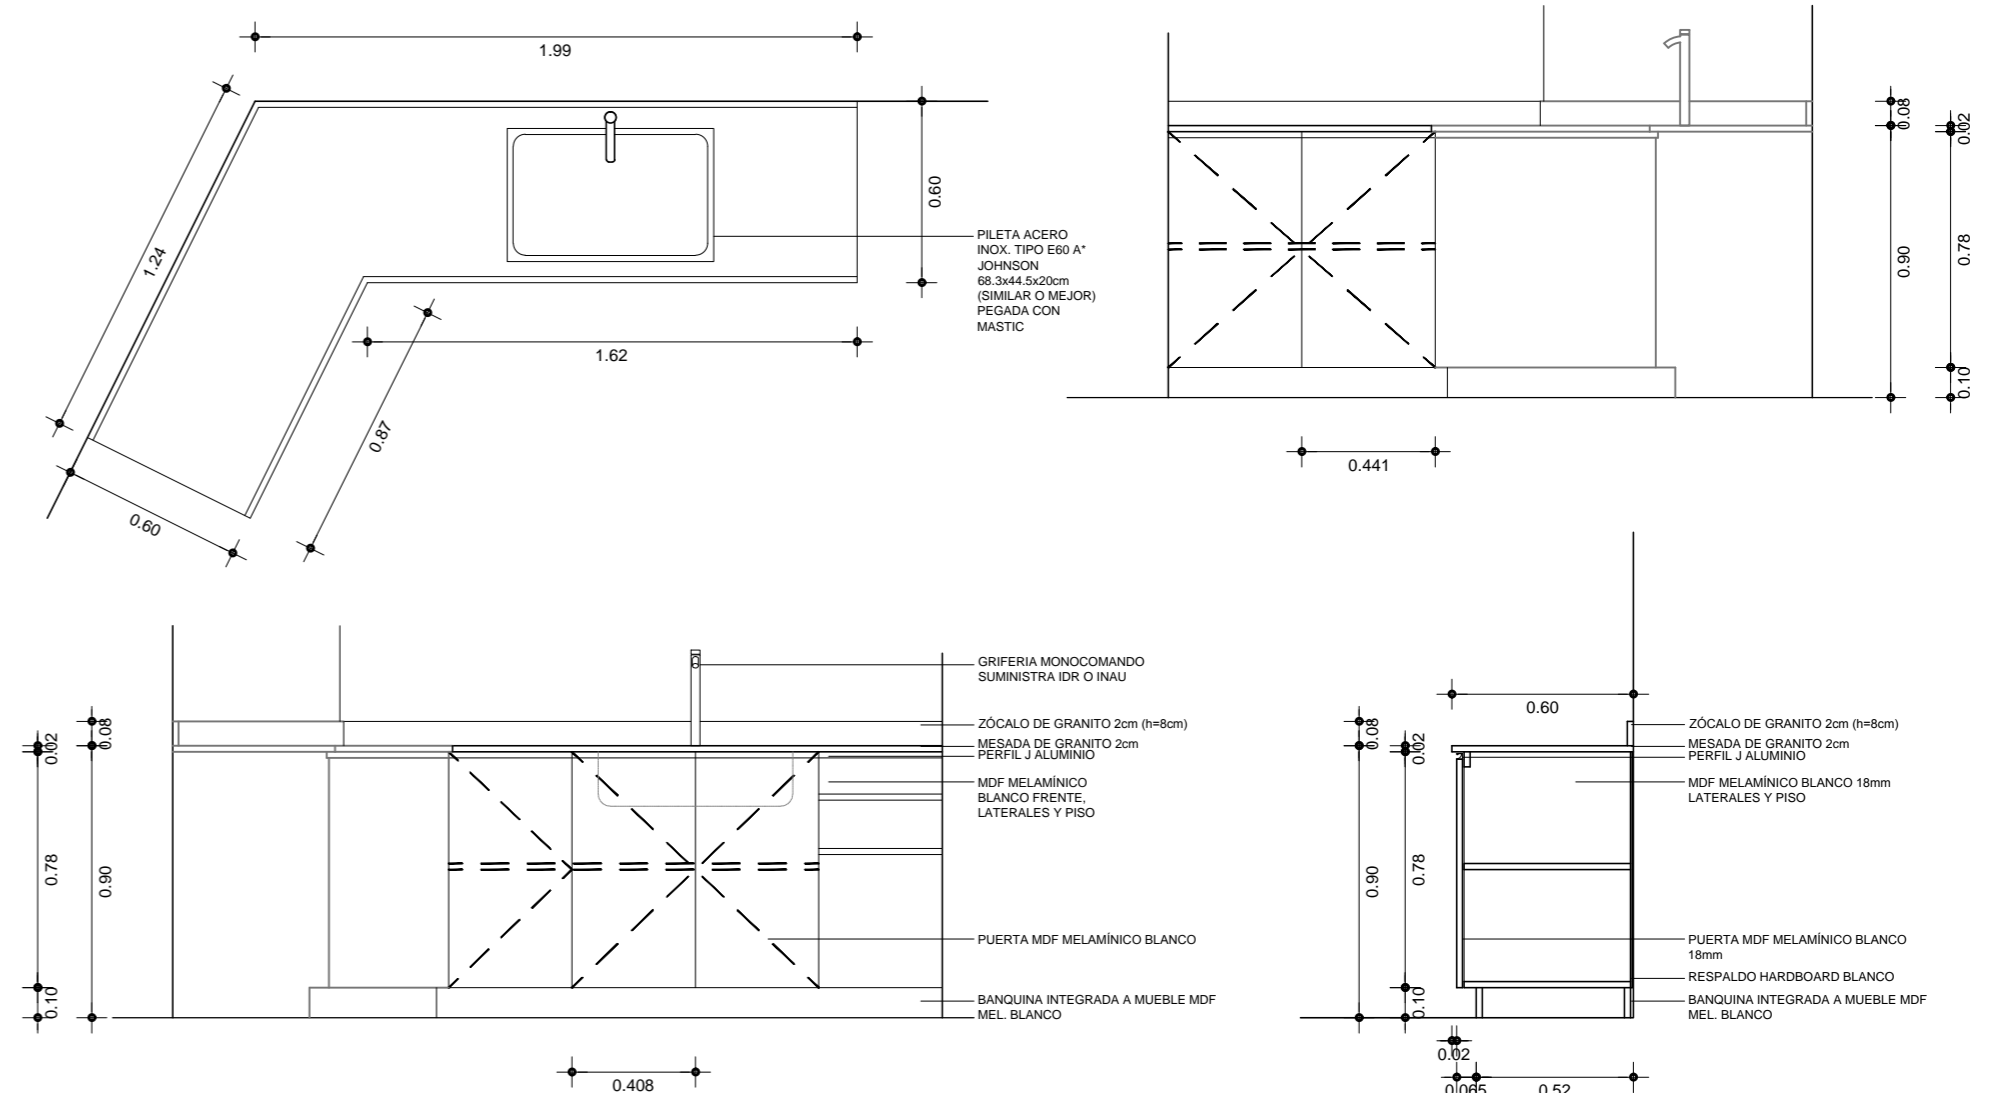

C12

MUEBLE BAJO MESADA
CANTIDAD 1
UBICACIÓN: BAÑOS NIÑOS 1

C14

MUEBLE BAJO MESADA
CANTIDAD 1
UBICACIÓN: COCINA

DETALLE MUEBLES
BAJO MESADA
escala 1:25

C13

MUEBLE BAJO MESADA
CANTIDAD 1
UBICACIÓN: BAÑOS NIÑOS 2

C16

MUEBLE BAJO MESADA
CANTIDAD 1
UBICACIÓN: SALA 1

C15

MUEBLE BAJO MESADA
CANTIDAD 1
UBICACIÓN: COCINA

CAIF - San Miguel
18 de Julio - Rocha

PROYECTO AMPLIACIÓN Y REFORMA
19.39m² Ampliación - 198.35m² Reforma

-INAU
-INTENDENCIA
DEPARTAMENTAL DE ROCHA
-División Ord. Territorial

CAIF
San Miguel

LÁMINA CARPINTERÍA Y MESADAS
MUEBLES SSHH, COCINA, SALA1

10

UBICACIÓN RUTA 19 Y CALLE 4

ESCALA 1/50-1/20

FECHA enero 2018