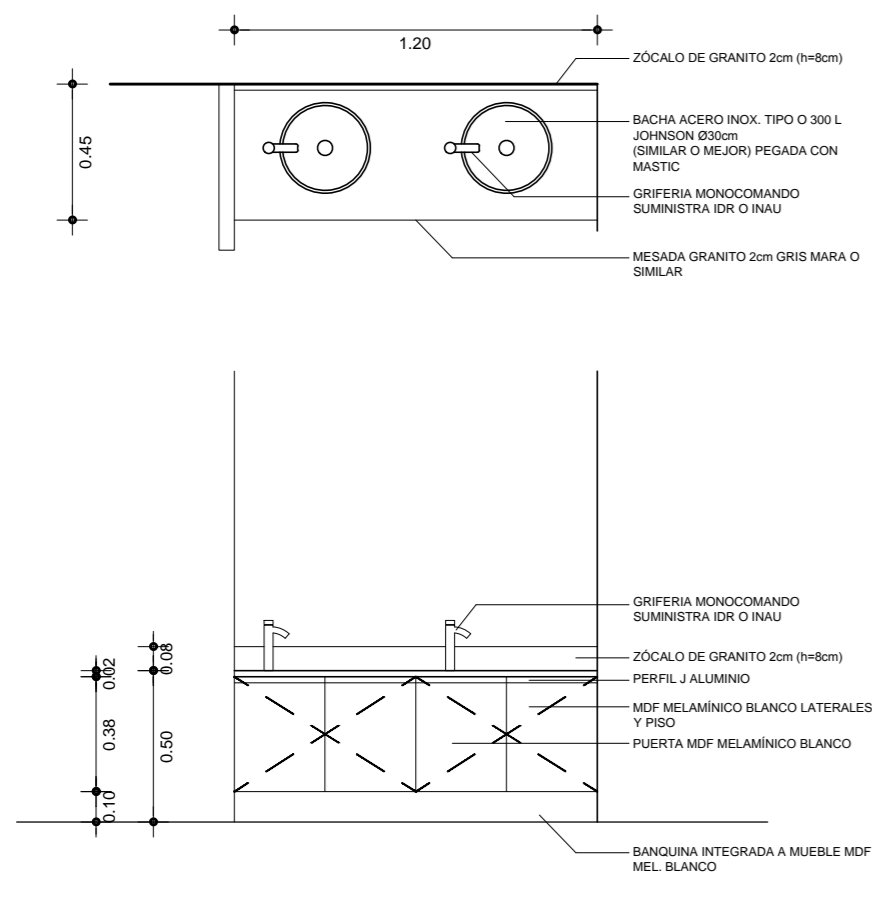

C12

MUEBLE BAJO MESADA
CANTIDAD 1
UBICACIÓN: BAÑOS NIÑOS 1

C14

MUEBLE BAJO MESADA
CANTIDAD 1
UBICACIÓN: COCINA

DETALLE MUEBLES
BAJO MESADA
escala 1:25

C13

MUEBLE BAJO MESADA
CANTIDAD 1
UBICACIÓN: BAÑOS NIÑOS 2

C16

MUEBLE BAJO MESADA
CANTIDAD 1
UBICACIÓN: SALA 1

C15

MUEBLE BAJO MESADA
CANTIDAD 1
UBICACIÓN: COCINA

CAIF - San Miguel
18 de Julio - Rocha

PROYECTO AMPLIACIÓN Y REFORMA
19.39m² Ampliación - 198.35m² Reforma