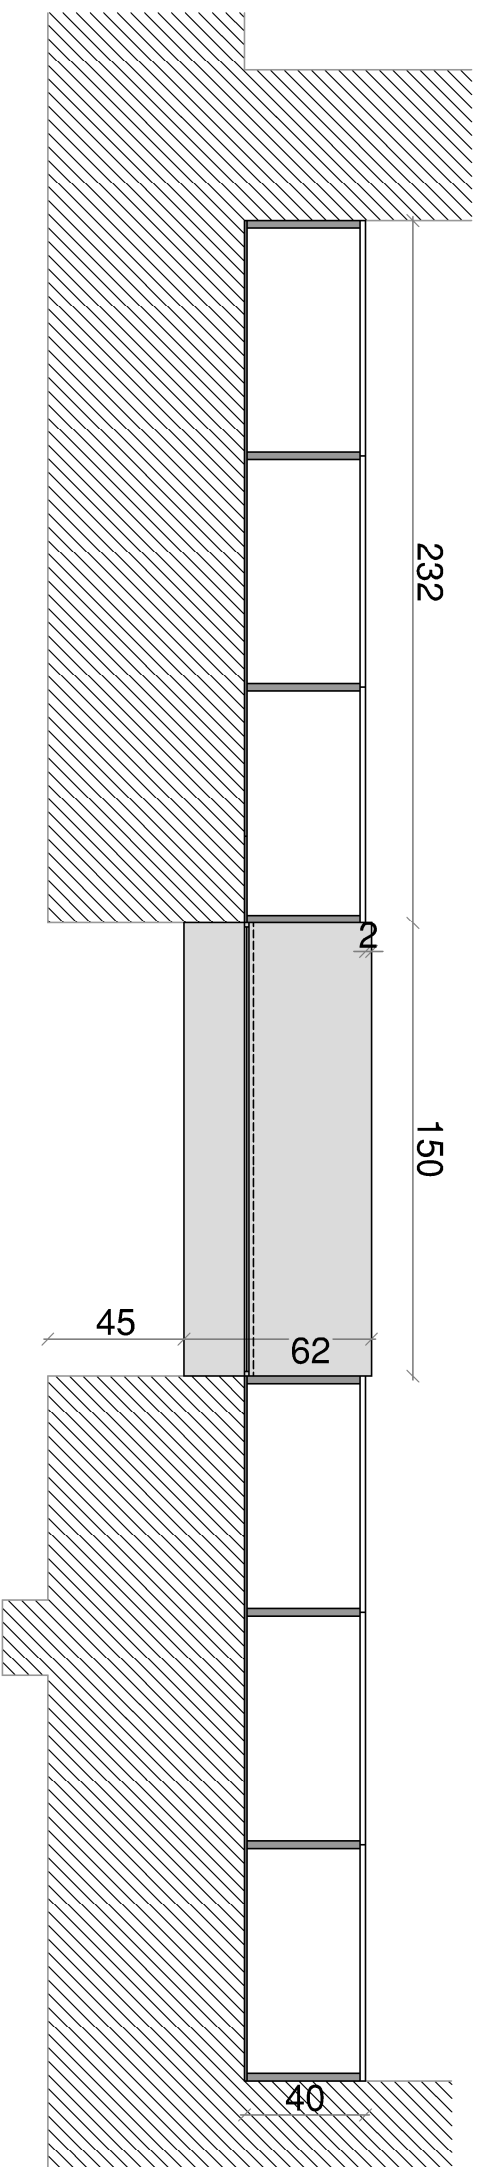

FACHADA EXTERIOR esc 1:25

SECCION 2 esc 1:25

UNIVERSIDAD DE LA REPUBLICA		SERVICIO		FACULTAD DE HUMANIDADES Y CIENCIAS DE LA EDUCACIÓN		LAMI Nº:	
DIRECCION GRAL. DE ARQUITECTURA		DIRECCION		DESCRIPCION		C1.3	
DIRECTOR		DIRECTOR		DESCRIPCION			
PROYECTO		PROYECTO		DESCRIPCION			
ARQ. MAURICIO CHORBADJIAN		ARQ. JUAN PEDRO URRUZOLA		DESCRIPCION			
DIBUJANTE		DIBUJANTE		DESCRIPCION			
MARIA JOSÉ CANAVERO		MARIA JOSÉ CANAVERO		DESCRIPCION			
FECHA		FECHA		DESCRIPCION			
11/2017		11/2017		DESCRIPCION			
ESCALA		ESCALA		DESCRIPCION			
1/25		1/25		DESCRIPCION			
REVISION		REVISION		DESCRIPCION			
3		3		DESCRIPCION			
2		2		DESCRIPCION			
1		1		DESCRIPCION			
0		0		DESCRIPCION			
VERSION INICIAL		VERSION INICIAL		DESCRIPCION			
FECHA		FECHA		DESCRIPCION			