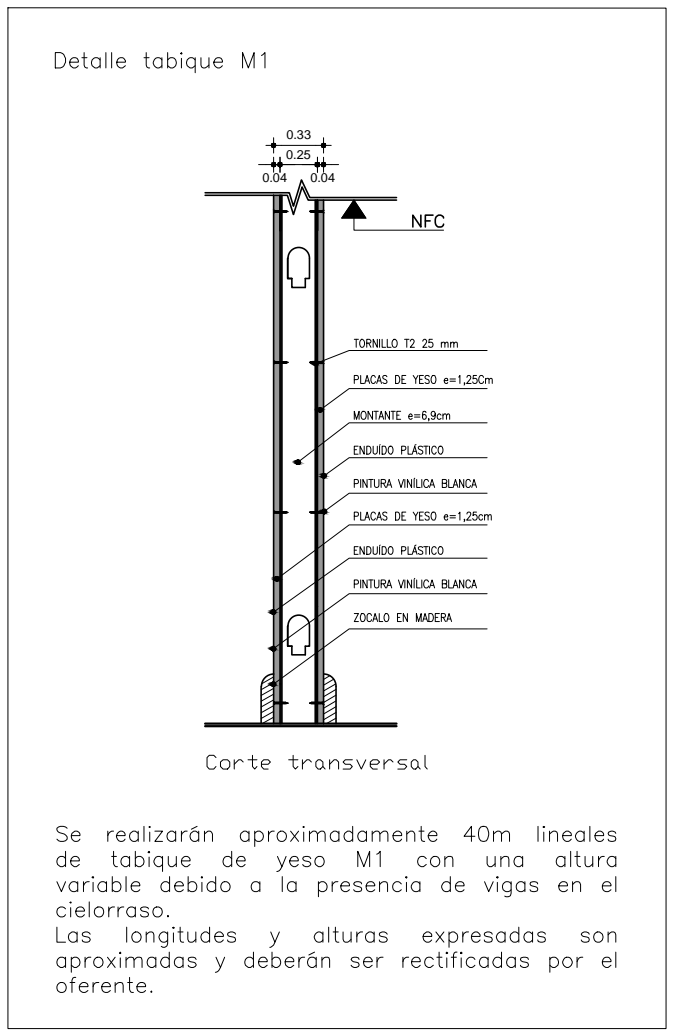

TIPO: C1	MOVIMIENTO: Batiente	CANT: 1	IZQ: 1	DER: 1
MARCO:	Chapa plegada tipo cajón			
TERMINACIÓN MARCO:	Dos manos de antióxido + dos manos de esmalte satinca color blanco			
HOJA:	Enchapado eucaliptus clear con cubrecanto 15mm			
HERRAJE:	Pestillo Hafele modelo Sandra acero inox 902.922.20 (con cerradura)			
TERMINACIÓN HOJA:	Por lo menos dos manos de pintura blanca satinada Satinca.			

TIPO: C2	MOVIMIENTO: Batiente	CANT: 6	IZQ: 4	DER: 2
MARCO:	Chapa plegada tipo cajón			
TERMINACIÓN MARCO:	Dos manos de antióxido + dos manos de esmalte satinca color blanco			
HOJA:	Enchapado eucaliptus clear con cubrecanto 15mm			
HERRAJE:	Pestillo Hafele modelo Sandra acero inox 902.922.20 (con cerradura)			
TERMINACIÓN HOJA:	Por lo menos dos manos de pintura blanca satinada Satinca.			

TIPO: A1	MOVIMIENTO: Fijo	CANT: 5		
MARCO:	Peril de aluminio L de 1x1"			
TERMINACIÓN:	Anodizadp color blanco			
HOJA:	Hoja fija de celosia en aluminio			
INSTALACIÓN:	A filo exterior.			

TIPO: A2	MOVIMIENTO: Fijo	CANT: 2		
MARCO:	Peril de aluminio U de 1x1"			
TERMINACIÓN:	Anodizadp color blanco			
HOJA:	Hoja fija con vidrio arenado de 6mm			
INSTALACIÓN:	A eje del tabique			

TIPO: H1	MOVIMIENTO: Fijo	CANT: 1		
MARCO:	Reja en planchuela 1 1/4" x 3/16" con redondo 16mm cada 14cm a eje y planchuela intermedia 1 1/4" x 3/16"			
TERMINACIÓN:	Dos manos de anioxido + dos manos de esmalte sintético color gris grafito calidad Inca o similar (especificar marca de la pintura en oferta)			
INSTALACIÓN:	A filo exterior con patas en redondo 16mm incertas en mocheta			

Juego de manillas para puertas interiores. Proyectos residenciales