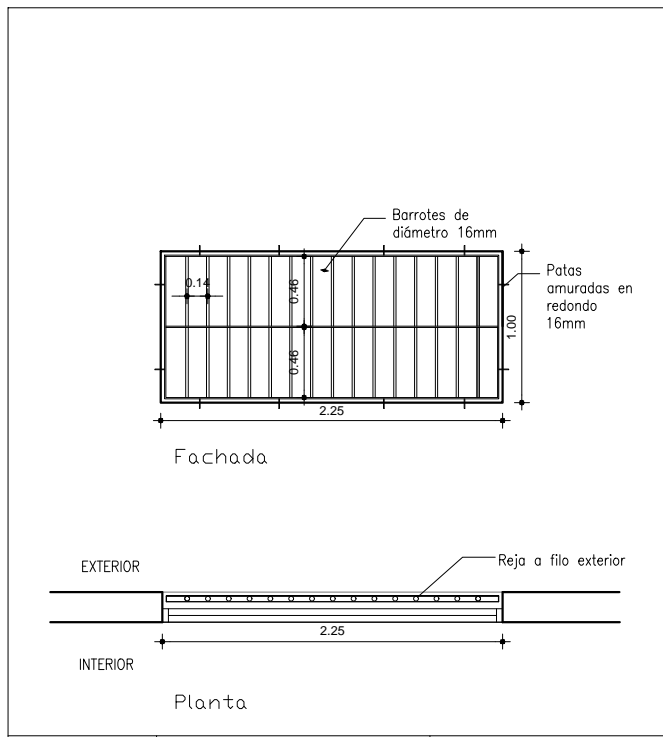

TIPO: H1	MOVIMIENTO: Fijo	CANT: 1		
MARCO:	Reja en planchuela 1 1/4" x 3/16" con redondo 16mm cada 14cm a eje y planchuela intermedia 1 1/4" x 3/16"			
TERMINACIÓN:	Dos manos de anioxido + dos manos de esmalte sintético color gris grafito calidad Inca o similar (especificar marca de la pintura en oferta)			
INSTALACIÓN:	A filo exterior con patas en redondo 16mm incertas en mocheta