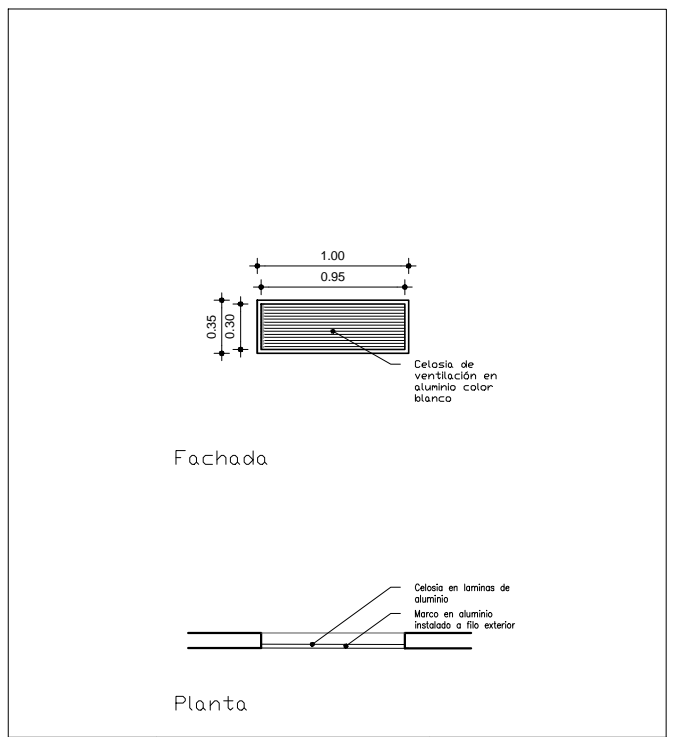

|                    |   |         |        |        |
|--------------------|---|---------|--------|--------|
| TIPO: C1           | MOVIMIENTO: Batiente  | CANT: 1 | IZQ: 1 | DER: 1 |
| MARCO:             | Chapa plegada tipo cajón  |         |        |        |
| TERMINACIÓN MARCO: | Dos manos de antióxido + dos manos de esmalte satinca color blanco  |         |        |        |
| HOJA:              | Enchapado eucaliptus clear con cubrecanto 15mm                      |         |        |        |
| HERRAJE:           | Pestillo Hafele modelo Sandra acero inox 902.922.20 (con cerradura) |         |        |        |
| TERMINACIÓN HOJA:  | Por lo menos dos manos de pintura blanca satinada Satinca.          |         |        |        |

|                    |   |         |        |        |
|--------------------|---|---------|--------|--------|
| TIPO: C2           | MOVIMIENTO: Batiente  | CANT: 6 | IZQ: 4 | DER: 2 |
| MARCO:             | Chapa plegada tipo cajón  |         |        |        |
| TERMINACIÓN MARCO: | Dos manos de antióxido + dos manos de esmalte satinca color blanco  |         |        |        |
| HOJA:              | Enchapado eucaliptus clear con cubrecanto 15mm                      |         |        |        |
| HERRAJE:           | Pestillo Hafele modelo Sandra acero inox 902.922.20 (con cerradura) |         |        |        |
| TERMINACIÓN HOJA:  | Por lo menos dos manos de pintura blanca satinada Satinca.          |         |        |        |