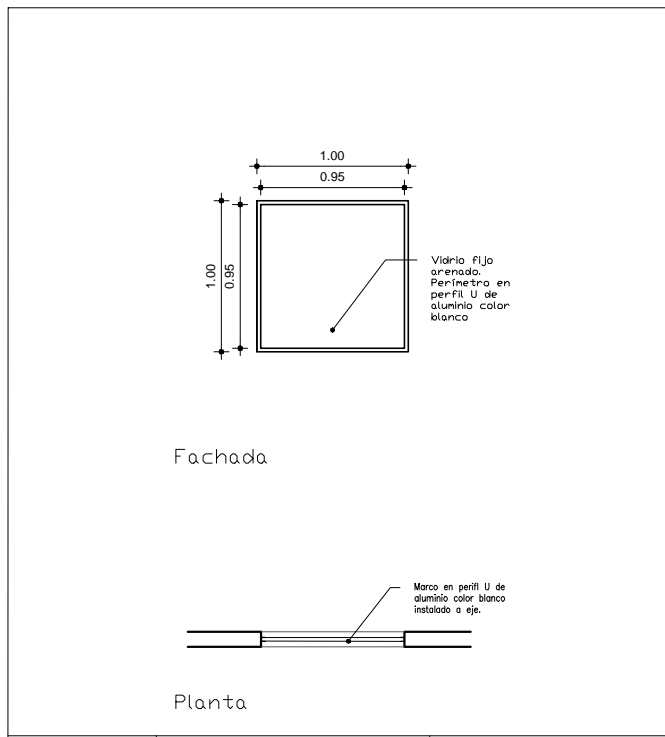

TIPO: A2	MOVIMIENTO: Fijo	CANT: 2		
MARCO:	Peril de aluminio U de 1x1"			
TERMINACIÓN:	Anodizadp color blanco			
HOJA:	Hoja fija con vidrio arenado de 6mm			
INSTALACIÓN:	A eje del tabique