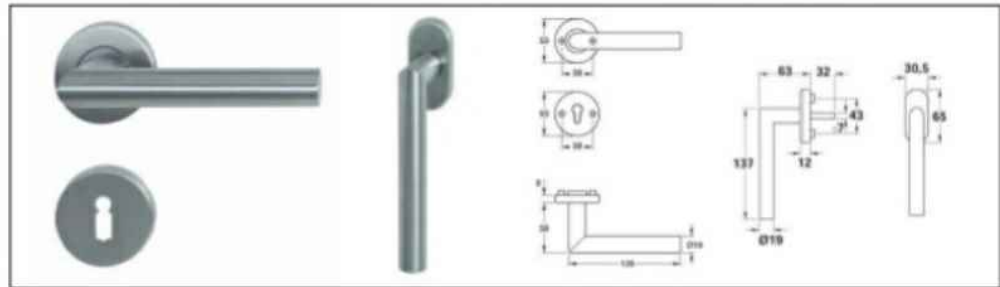

Juego de manillas para puertas interiores. Proyectos residenciales

Jgo. manillas puertas y ventanas SANDRA	Descripción	Referencia
Materia prima	Acero inoxidable	Jgo. manillas con rosetas llave paletón 90291.220
Ejecución	Male	Jgo. manillas con rosetas para bombillo 90292.220
Descripción técnica	Muelle integrado en la roseta	Jgo. manillas para aseo / baño Cuadradillo: 8 mm. 90293.220
Cuadradillo manillas puerta	8 mm, incluido en cada juego de manillas	Jgo. manillas para puerta de entrada izq. 90295.220
Grosor de puerta	de 38 - 45 mm	Jgo. manillas para puerta de entrada dicha. 90296.220
Accesorios	torillos HOSPA 4 x 50 mm	Manillas para ventanas 97330.720
Cuadradillo manilla ventana	7 mm, incluido en cada manilla ventana	(Figura mostrada en jgo. manilla para puerta de entrada, es mano derecha)

Nota: Imágen de referencia para consiedrar dimensiones y características pretendidas.

Nota: Gráficos a modo de anteproyecto las medidas y distancias deberán ser confirmadas y rectificadas por el oferente in situ.

CASINOS DEL ESTADO URUGUAY
DIRECCIÓN GENERAL DE CASINOS DEL ESTADO - DIVISION ARQUITECTURA

OFICINA CENTRAL CASINOS DEL ESTADO

DESTINO: PLANILLAS DE ABERTURAS - AACCC

UBICACION: SORIANO 822 ESQUINA FLORIDA

PLANO: PLANILLAS LAMINA: L07

ESCALA: 1/75 FECHA: 01-12-17 AREA: --m2

TECNICO: Arq. Lucas Schevzov HOJA: 07