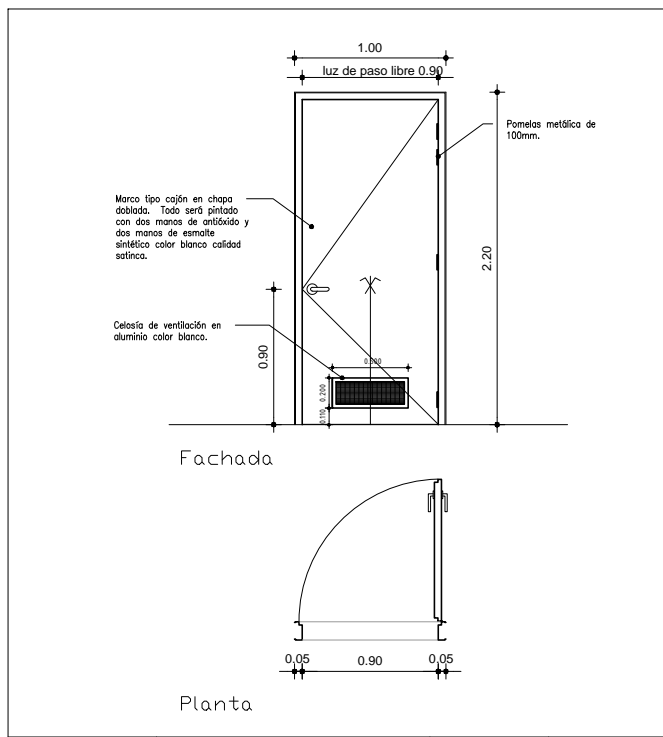

|                    |   |         |        |        |
|--------------------|---|---------|--------|--------|
| TIPO: C1           | MOVIMIENTO: Batiente  | CANT: 1 | IZQ: 1 | DER: 1 |
| MARCO:             | Chapa plegada tipo cajón  |         |        |        |
| TERMINACIÓN MARCO: | Dos manos de antióxido + dos manos de esmalte satinca color blanco  |         |        |        |
| HOJA:              | Enchapado eucaliptus clear con cubrecanto 15mm                      |         |        |        |
| HERRAJE:           | Pestillo Hafele modelo Sandra acero inox 902.922.20 (con cerradura) |         |        |        |
| TERMINACIÓN HOJA:  | Por lo menos dos manos de pintura blanca satinada Satinca.          |         |        |        |

|                    |   |         |        |        |
|--------------------|---|---------|--------|--------|
| TIPO: C2           | MOVIMIENTO: Batiente  | CANT: 6 | IZQ: 4 | DER: 2 |
| MARCO:             | Chapa plegada tipo cajón  |         |        |        |
| TERMINACIÓN MARCO: | Dos manos de antióxido + dos manos de esmalte satinca color blanco  |         |        |        |
| HOJA:              | Enchapado eucaliptus clear con cubrecanto 15mm                      |         |        |        |
| HERRAJE:           | Pestillo Hafele modelo Sandra acero inox 902.922.20 (con cerradura) |         |        |        |
| TERMINACIÓN HOJA:  | Por lo menos dos manos de pintura blanca satinada Satinca.          |         |        |        |