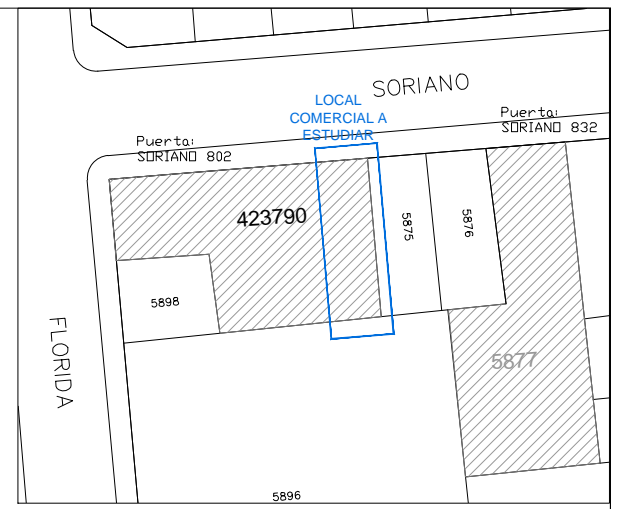

Planta subsuelo.
Escala 1/75
- Depósito

Planta ubicación
Escala 1/1000

Fotos de referencia:

Foto 1.
Depósito en subsuelo.

Extractor industrial para sub suelo

Nota:
Gráficos a modo de anteproyecto las medidas y distancias deberán ser confirmadas y rectificadas por el oferente in situ.

 DIRECCIÓN GENERAL DE CASINOS DEL ESTADO – DIVISION ARQUITECTURA			
OFICINA CENTRAL CASINOS DEL ESTADO			
DESTINO:		DEPÓSITO EN SUBSUELO	
UBICACION:		SORIANO 822 ESQUINA FLORIDA	
PLANO:	PLANTA SUBSUELO	LAMINA:	
ESCALA:	1/100	FECHA:	01-12-17
		AREA:	147m2
TECNICO:	Arq. Lucas Schevzov	HOJA:	01
			L01