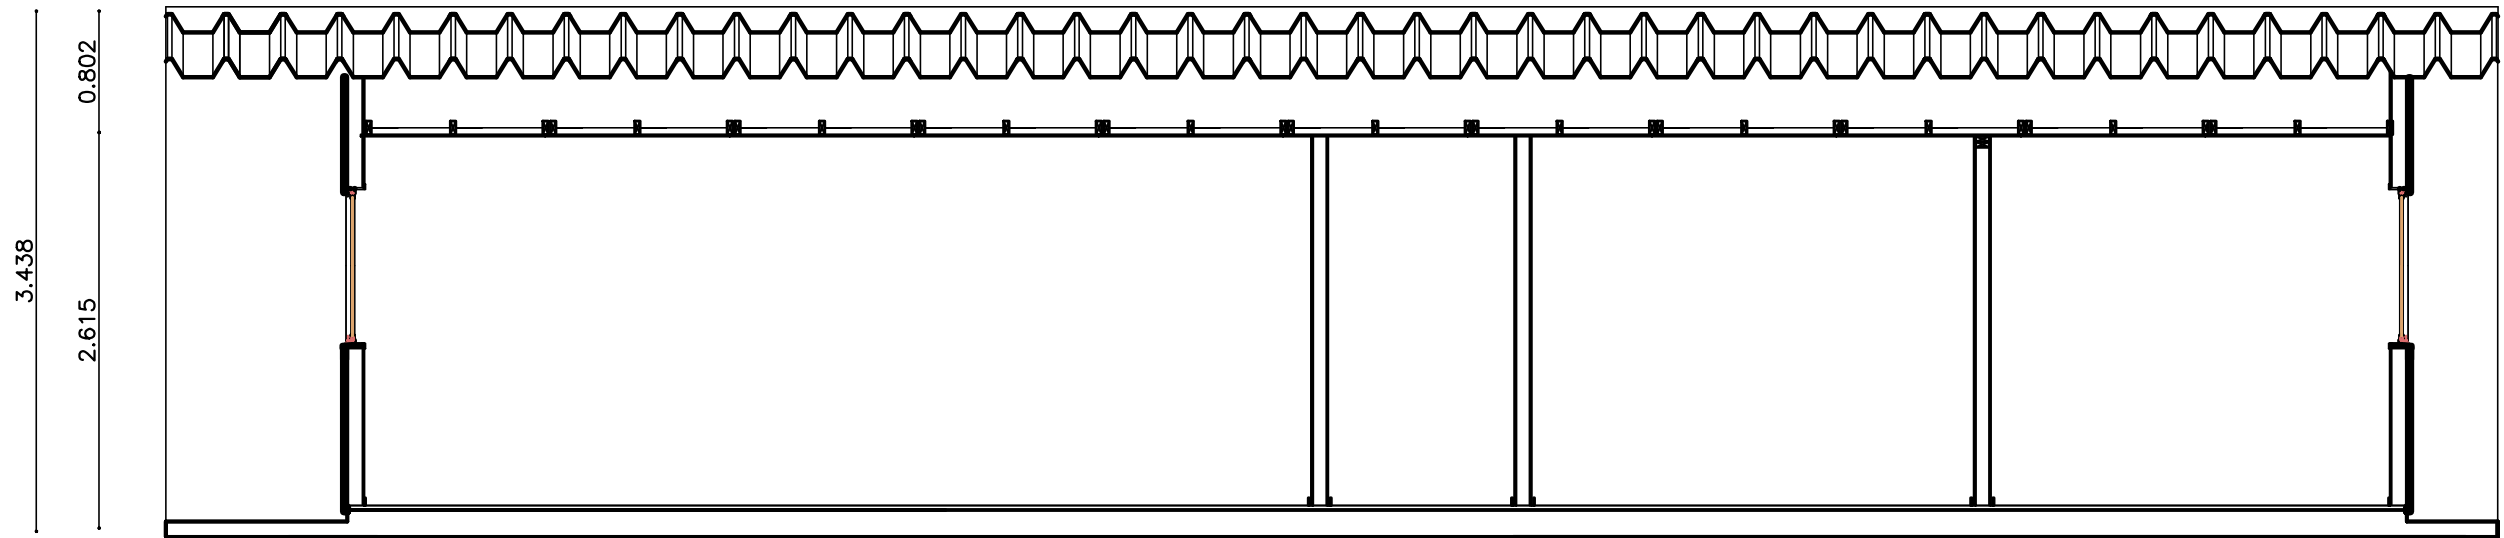

FACHADA LATERAL

CORTE LONGITUDINAL

OBRA	VIVIENDA	ESCALA	1:50
PROPIETARIO		FECHA	09/2017
DESCRIPCION	PLANTA DOS DORMITORIOS	LAMINA	
RUBRO	CORTE Y FACHADA LONGITUDINAL	RUBRO	
ARQUITECTO:	EDUARDO LANCIERI	PROPIETARIO	
		CONTRATISTA	