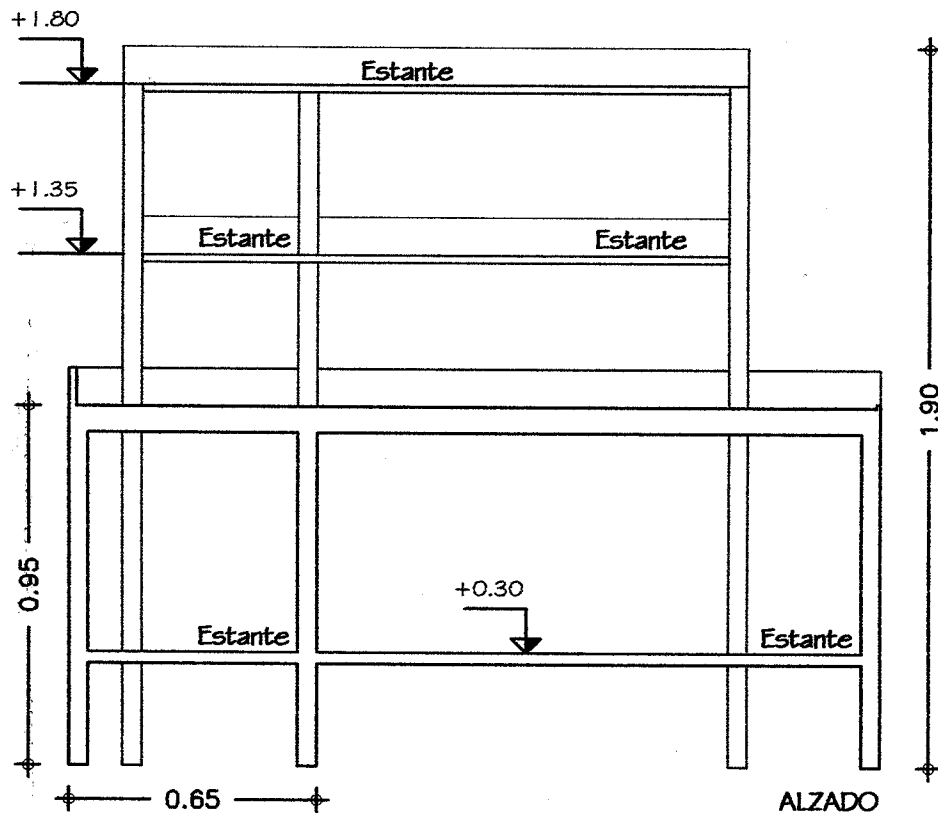

TIPO	A.inox.	CANT.	1	ESPECIE	MESADA ACERO INOX.	UBIC.	COCINA
------	---------	-------	---	---------	--------------------	-------	--------

A.i.3

Foto ILUSTRATIVA

NOTA: VERIFICAR MEDIDAS Y CANTIDADES EN OBRA --

TIPO: MESADA DE ACERO INOXIDABLE AISI 304.

OBSERVACIONES

TERMINACIÓN PULIDO BRILLANTE. DEBE POSEER BORDE ANTIDERRAME. ZÓCALO DE 10cm ALTURA. ESTANTE BAJO.