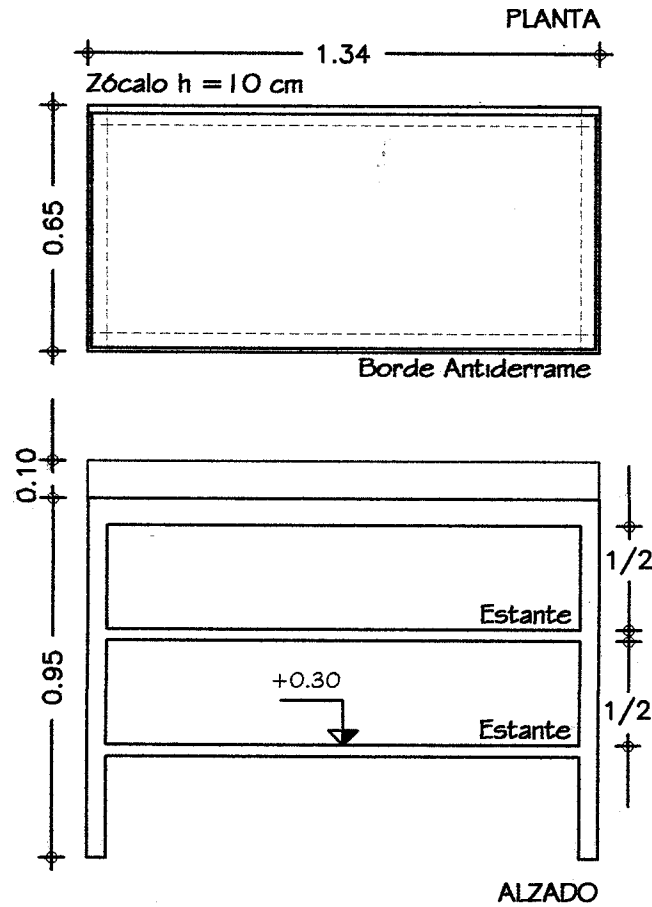

TIPO	A.Inox.	CANT.	1		ESPECIE	MESADA ACERO INOX.	UBIC.	COCINA
------	---------	-------	---	--	---------	--------------------	-------	--------

A.i.2

ESC. 1:20

NOTA: VERIFICAR MEDIDAS Y CANTIDADES EN OBRA -

TIPO: MESADA DE ACERO INOXIDABLE AISI 304.

OBSERVACIONES

TERMINACIÓN PULIDO BRILLANTE. DEBE POSEER BORDE ANTIDERRAME. ZÓCALO DE 10cm ALTURA. 2 ESTANTES.