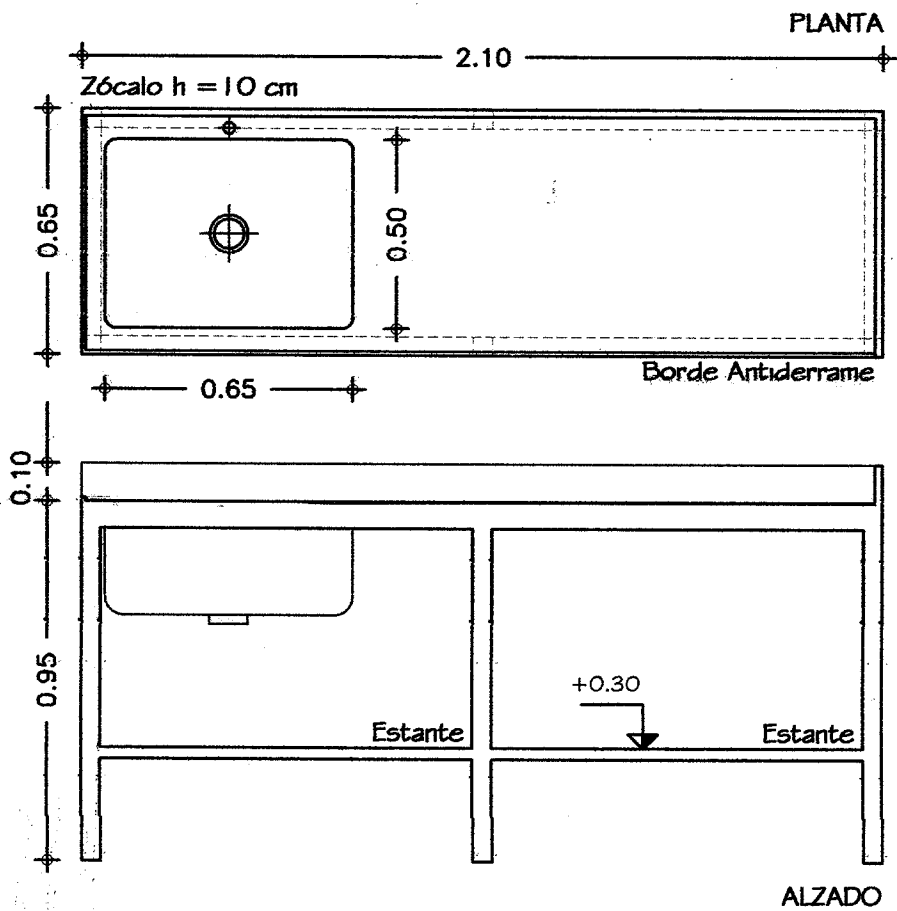

TIPO	A.Inox.	CANT.	1	ESPECIE	MESADA ACERO INOX.	UBIC.	COCINA
------	---------	-------	---	---------	--------------------	-------	--------

A.i.1

ESC. 1:20

Grifería Incluida.

NOTA: VERIFICAR MEDIDAS Y CANTIDADES EN OBRA -

TIPO: MESADA DE ACERO INOXIDABLE AISI 304.
 OBSERVACIONES TERMINACIÓN PULIDO BRILLANTE. DEBE POSEER BORDE ANTIDERRAME, ZÓCALO DE 10cm ALTURA, ESTANTE, PILETÓN DE LAS DIMENSIONES DETALLADAS, VALVULA GDE. C/CANASTA INCLUIDA. PATAS REG. ALT., ANTIDESLIZANTES.