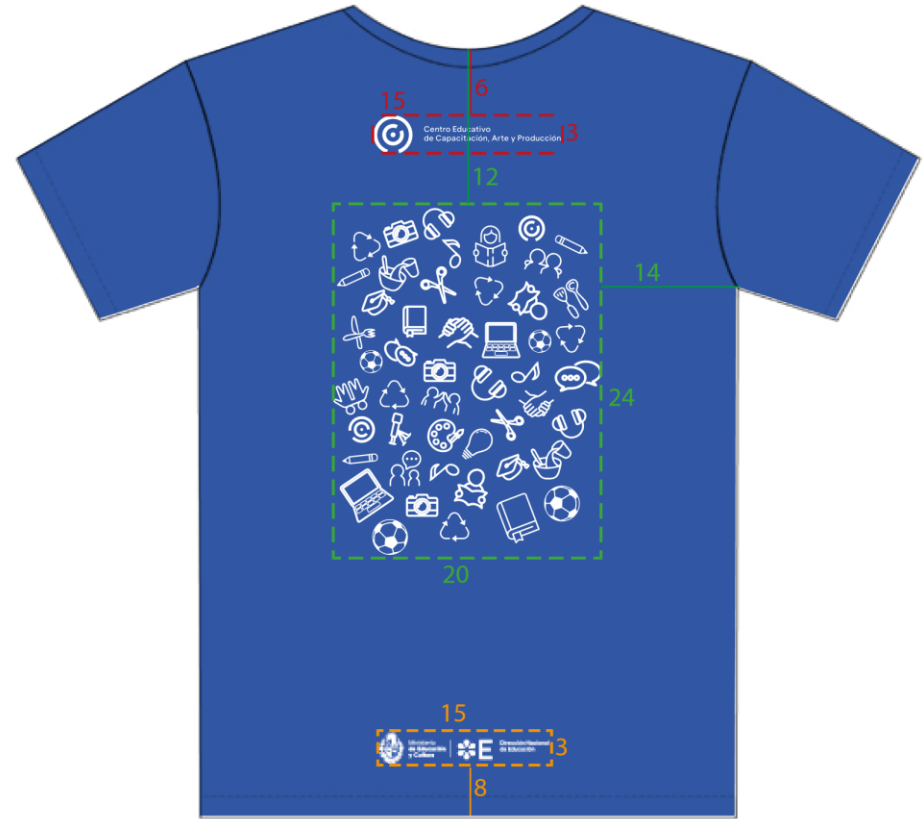

Ítem 1 – Diseño – Medidas en cms

Modelo camperas Plan Nacional de Cárceles

Ítem 2.1 – Diseño – Medidas en cms.

Cantidad: 3000

Frente

Espalda

Ítem 2.2 – Diseño – área de impresión igual en ambas camisetas.

Cantidad: 400

CAMISETA - COLOR : ■ NARANJA

FRENTE

base pecho
10 CM
altura
3.8 CM

DORSO

base
35 CM
altura
19 CM

Cantidad: 1000

CAMISETA COLOR : ■ NARANJA

FRENTE

base pecho
10 CM
altura
3.8 CM

DORSO

base
35 CM
altura
19 CM