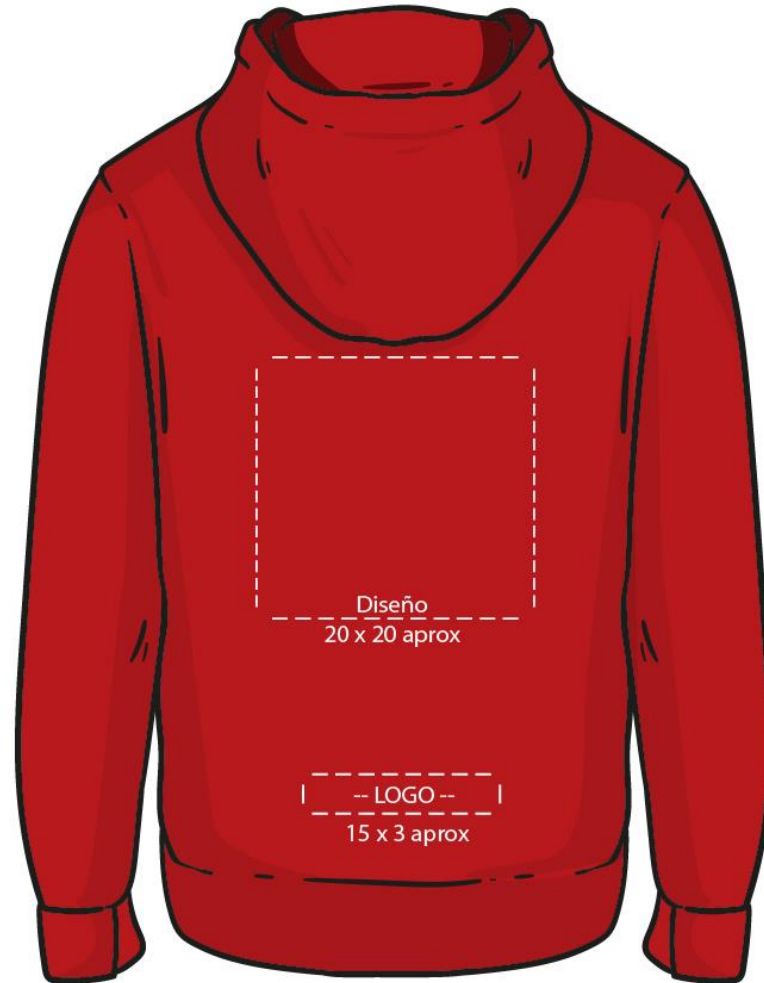

Ítem 1 – Diseño – Medidas en cms

Modelo camperas Plan Nacional de Cárceles

Ítem 2.1 – Diseño – Medidas en cms.

Cantidad: 3000

Frente

Espalda

Ítem 2.2 – Diseño – área de impresión igual en ambas camisetas.

Cantidad: 400

CAMISETA - COLOR : ■ NARANJA

FRENTE

base pecho
10 CM
altura
3.8 CM

DORSO

base
35 CM
altura
19 CM

Cantidad: 1000

CAMISETA COLOR : ■ NARANJA

FRENTE

base pecho
10 CM
altura
3.8 CM

DORSO

base
35 CM
altura
19 CM